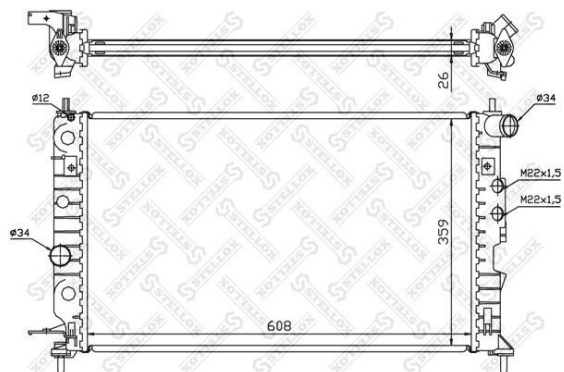

Радиатор OPEL Vectra B (95-02) охлаждения двигателя STELLOX

Код для заказа: **179785**

Артикул: **10-25124-SX**

Вид коробки передач

механическая коробка передач

Размеры радиатора

608 X 377 X 26

Характеристики

Код для заказа 179785

Артикулы LRC2180, 52492109

Каталожная группа Двигатель, ..Система охлаждения

Параметры

Производитель STELLOX

Территория отгрузки

Все склады **0 шт.** Склад

Другие склады и магазины партнера