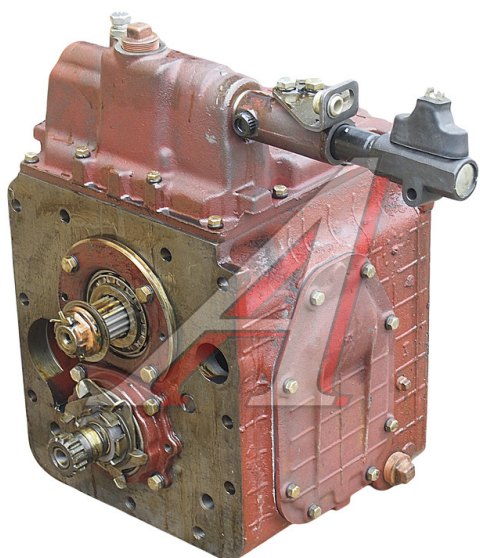

КПП МТЗ-82 с боковым включением ОАО МТЗ

Код для заказа: **179519**

Артикул: **72-1700010-Б1**

ОЗ 182172.23

О2 187782.4

О1 189414.15

РЗ 198880

Характеристики

Код для заказа 179519

Артикулы

Каталожная группа Трансмиссия, ..Коробка передач

Ширина, м 0.6

Высота, м 0.63

Длина, м 0.65

Вес, кг 120.5

Код ТН ВЭД 8708405009