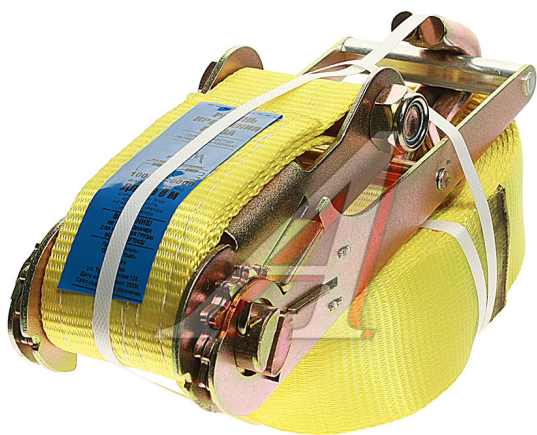

Стяжка крепления груза 20т 8м-75мм с храповиком ЛИМ

Код для заказа: **178898**

Артикул: **10/20-8**

ОЗ 2918.24

О2 2964.6

О1 3011.57

РЗ 4620

Характеристики

Код для заказа 178898

Артикулы

Ширина, м 0.17

Высота, м 0.17

Длина, м 0.35

Вес, кг 6.5

Код ТН ВЭД 5607491900

Параметры