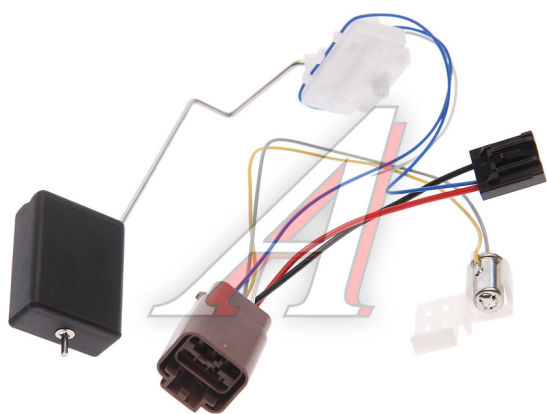

Датчик уровня топлива DAEWOO Matiz CHEVROLET Spark NSP

Код для заказа: **173566**

Артикул: **NSPRS74N1**

O3 1178

O2 1178

O1 1178

P3 1540

Характеристики

Код для заказа	173566
Артикулы	96870485
Каталожная группа	Электрооборудование, ..Приборы и датчики
Ширина, м	0.09
Высота, м	0.05
Длина, м	0.16
Вес, кг	0.06

Параметры

Производитель NSP

Территория отгрузки