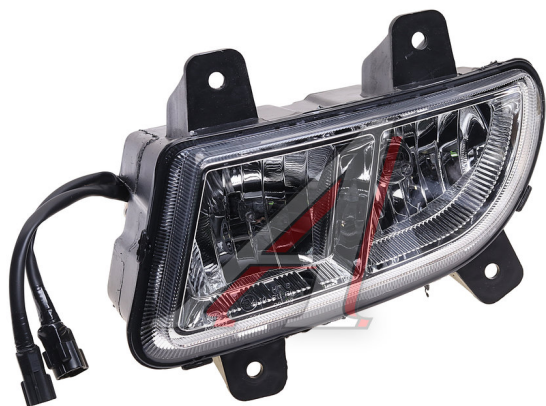

Фара SITRAK HOWO противотуманная левая OE

Код для заказа: **173523**

Артикул: **WG9719720025**

O3 4353.57

O2 4428.6

O1 4465.2

P3 5700

Характеристики

Код для заказа 173523

Артикулы

Каталожная группа Электрооборудование, ..Электрооборудование

Ширина, м 0.25

Высота, м 0.25

Длина, м 0.35

Вес, кг 1.8

Код ТН ВЭД 8512200009