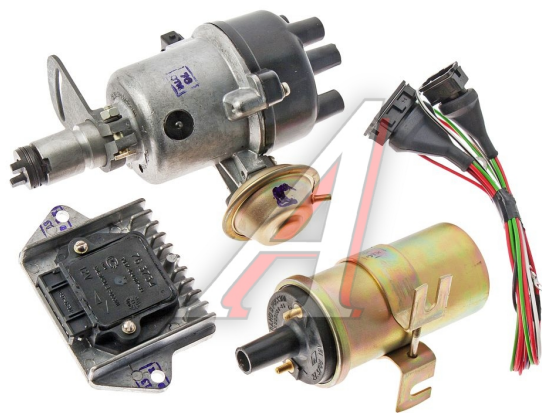

## Система зажигания ГАЗ бесконтактная ЗМЗ-402 комплект МЗАТЭ-2

Код для заказа: **172984**

Артикул: **БСЗ-54.000-01**

ОЗ 5699.84

О2 5791.95

О1 5883.45

РЗ 5980

### Характеристики

Код для заказа	172984
Артикулы	БСЗ 54.000-01
Каталожная группа	Электрооборудование, ..Электрооборудование
Ширина, м	0.16
Высота, м	0.14
Длина, м	0.24
Вес, кг	2.24
Код ТН ВЭД	8511900009