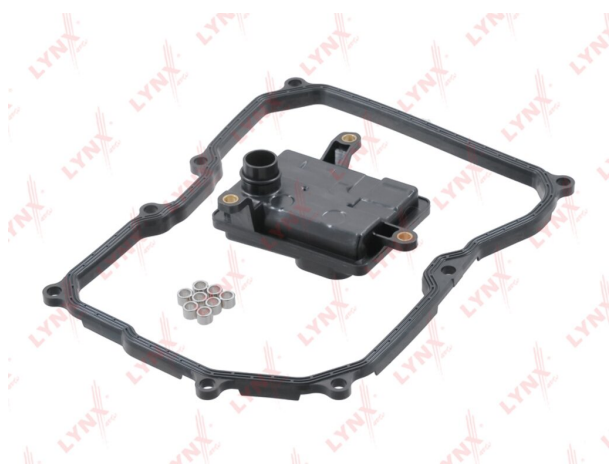

## Фильтр масляный АКПП SKODA Yeti (09-) (с прокладкой) LYNX

Код для заказа: **171008**

Артикул: **LT1191**

ОЗ 2149.14

О2 2192.12

О1 2235.97

РЗ 3000

### Характеристики

Код для заказа 171008

Артикулы 09G325429H

Каталожная группа Трансмиссия, ..Коробка передач

### Параметры

Производитель LYNX