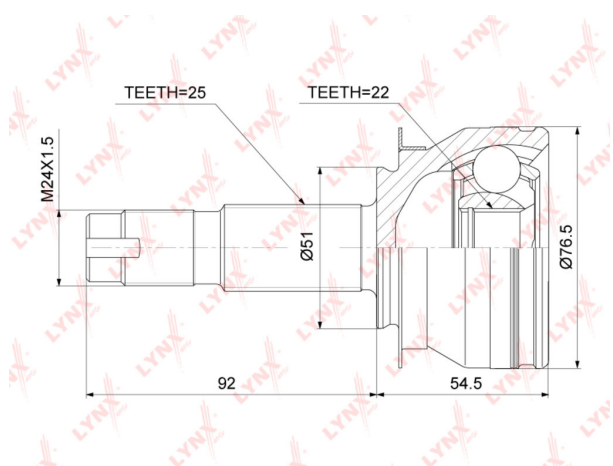

ШРУС наружный CHEVROLET Cobalt (12-) комплект LYNX

Код для заказа: **170959**Артикул: **CO3872**

O3 3848.46

O2 3925.43

O1 4003.94

P3 4700

Характеристики

Код для заказа	170959
Артикулы	94760581
Каталожная группа	Трансмиссия, ..Передача карданная
Ширина, м	0.11
Высота, м	0.2
Длина, м	0.11
Вес, кг	1.85
Код ТН ВЭД	8708509909