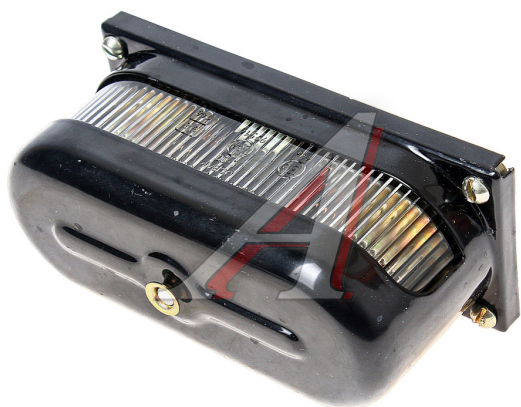

## Фонарь освещения знака номерного КАМАЗ герметичный 24V ОСВАР

Код для заказа: **169442**

Артикул: **ФП134Б**

ОЗ 1331.63

О2 1351.76

О1 1372.5

РЗ 1470

### Характеристики

Код для заказа	169442
Артикулы	
Каталожная группа	Электрооборудование, ..Электрооборудование
Ширина, м	0.07
Высота, м	0.05
Длина, м	0.12
Вес, кг	0.39
Заводская норма упаковки, шт	30
Код ТН ВЭД	8512200009
ОКПД2	29.31.23.112

### Параметры

Применяемость по марке машин КАМАЗ

Тип электрооборудования подсветка номера

Производитель ОСВАР