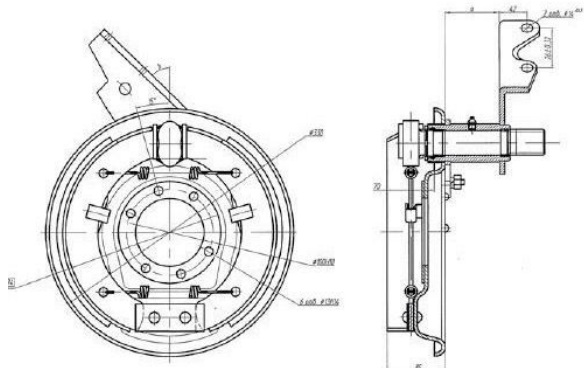

Тормоз ПТС, прицепы левый в сборе ТАИМ

Код для заказа: **169220**

Артикул: **105.042.09.000-30**

ОЗ 13423.66

О2 13739.64

О1 14065.99

РЗ 14830

Характеристики

Код для заказа 169220

Артикулы

Каталожная группа Механизмы управления, ..Тормоза

Ширина, м 0.33

Длина, м 0.33

Вес, кг 13.7

Код ТН ВЭД 8708309901

Параметры