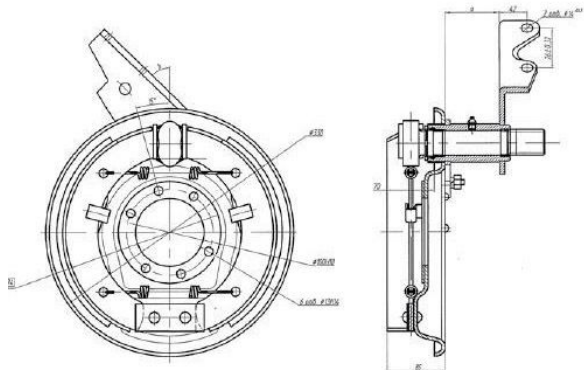

Тормоз ПТС, прицепы правый в сборе ТАИМ

Код для заказа: **169219**

Артикул: **105.042.09.000-08**

ОЗ 13423.66

О2 13739.64

О1 14065.99

РЗ 14830

Характеристики

Код для заказа 169219

Артикулы

Каталожная группа Механизмы управления, ..Тормоза

Ширина, м 0.33

Длина, м 0.33

Вес, кг 13.7

Код ТН ВЭД 8708309901

Параметры

Производитель ТАИМ

Территория отгрузки

Все склады **0 шт.** Склад

Другие склады и магазины партнера