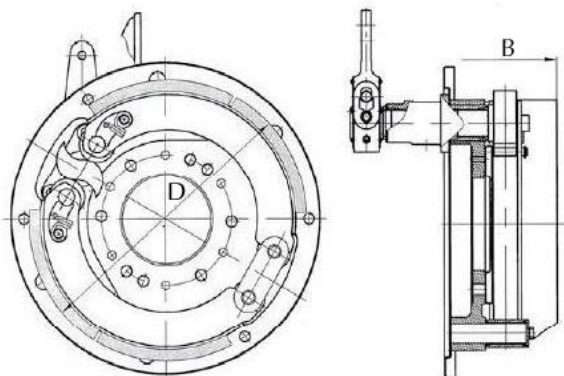

Тормоз МАЗ передний левый в сборе ТАИМ

Код для заказа: **168881**

Артикул: **64221-3501005**

ОЗ 53346.33

О2 54570.6

О1 56304.22

РЗ 58195

Характеристики

Код для заказа 168881

Артикулы

Каталожная группа Механизмы управления, ..Тормоза

Ширина, м 0.42

Длина, м 0.42

Вес, кг 42

Параметры

Код ТН ВЭД 8708309901