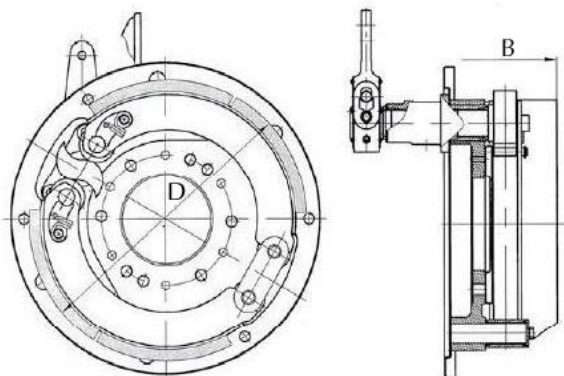

Тормоз МАЗ передний левый в сборе ТАИМ

Код для заказа: **168877**

Артикул: **54321-3501005**

O3 57426.01
O2 58854.02
O1 60690.12
P3 62720

Характеристики

| | |
|-------------------|---------------------------------|
| Код для заказа | 168877 |
| Артикулы | |
| Каталожная группа | Механизмы управления, ..Тормоза |
| Ширина, м | 0.42 |
| Высота, м | 0.33 |
| Длина, м | 0.42 |
| Вес, кг | 41.1 |
| Код ТН ВЭД | 8708309901 |