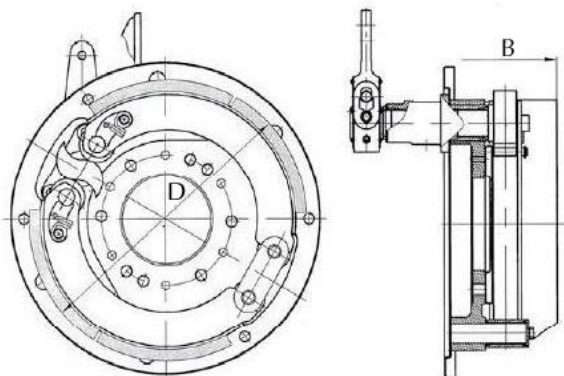

Тормоз МАЗ передний правый в сборе ТАИМ

Код для заказа: **168876**

Артикул: **5336-3501004**

ОЗ 44268.31

О2 45390.1

О1 46818.11

РЗ 48390

Характеристики

Код для заказа	168876
Артикулы	
Каталожная группа	Механизмы управления, ..Тормоза
Ширина, м	0.42
Длина, м	0.42
Вес, кг	40.2
Код ТН ВЭД	8708309901

Параметры

Производитель ТАИМ

Территория отгрузки

Все склады **0 шт.** Склад