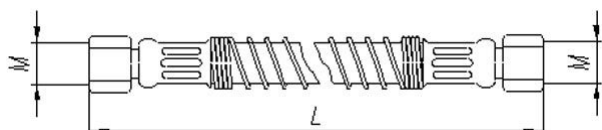

Шланг МАЗ механизма подъема платформы (16x2100-32) 2SN16-25

Код для заказа: **168725**

Артикул: **54331-8609029**

ОЗ 645.38

О2 645.38

О1 645.38

РЗ 935

Характеристики

Код для заказа 168725

Артикулы

Каталожная группа Кузов, ..Устройство подъемное и опрокидывающее платформы

Ширина, м 0.035

Высота, м 0.035

Длина, м 2.1

Вес, кг 1.69

Код ТН ВЭД 4009320000