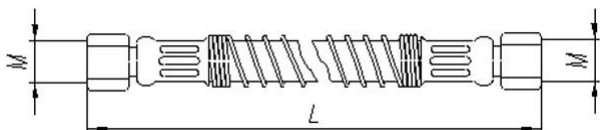

Шланг МАЗ механизма подъема платформы К=32 L=1500мм 2SN16-25

Код для заказа: **168723**

Артикул: **551605-8609029**

ОЗ 807.03

О2 824.72

О1 841.8

РЗ 1000

Характеристики

Код для заказа 168723

Артикулы

Каталожная группа Кузов, ..Устройство подъемное и опрокидывающее платформы

Ширина, м 0.035

Высота, м 0.04

Длина, м 1.5

Вес, кг 2.36

Код ТН ВЭД 4009320000