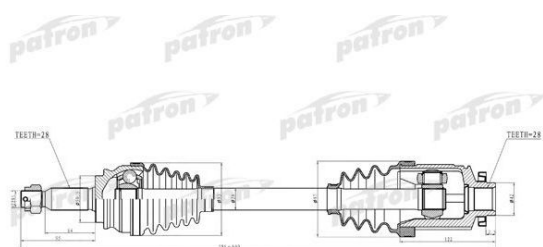

Привод DODGE Caliber колеса переднего правого PATRON

Код для заказа: **167636**

Артикул: **PDS2034**

Сторона установки	справа
Длина [мм]	586
Внешнее зацепление со стороны колеса	28
Зубчатое соединение со стороны коробки	28
Диаметр прокладки [мм]	59,5

O3 8392

O2 8559.84

O1 8559.84

P3 9100

Характеристики

Код для заказа 167636

Артикулы 05105649AC

Каталожная группа Трансмиссия, ..Передача карданная