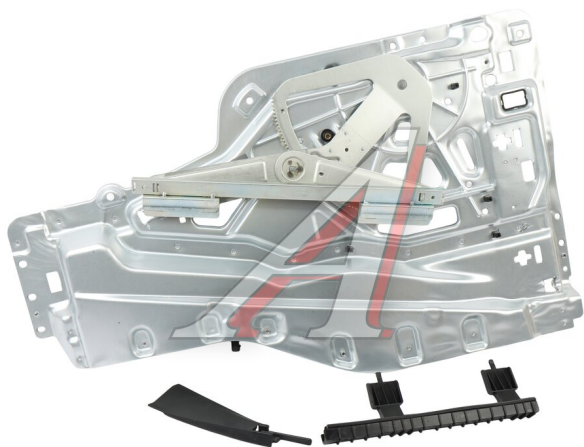

Стеклоподъемник SITRAK HOWO правой двери в сборе MOVELEX

Код для заказа: **167309**

Артикул: **YZ166233000002-MX**

ОЗ 8488.76

О2 8658.95

О1 8832.19

РЗ 9700

Характеристики

Код для заказа	167309
Артикулы	YZ166233000002
Каталожная группа	Кузов, ..Дверь кабины (передняя)
Ширина, м	0.16
Высота, м	0.65
Длина, м	0.99
Вес, кг	9
Код ТН ВЭД	8302300009

Параметры

Не обновлять цены на WB Да