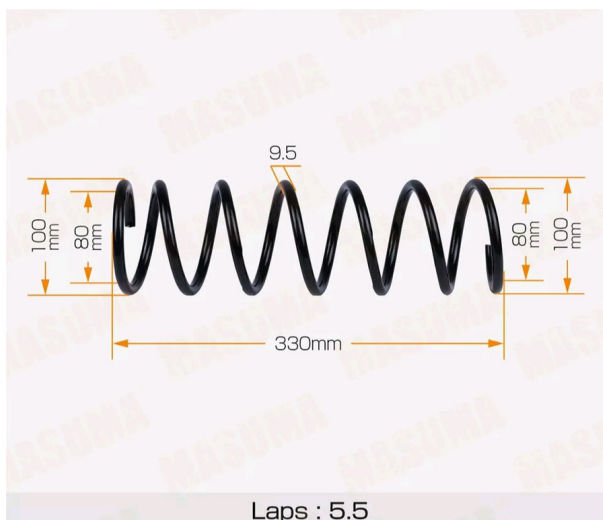

Пружина MAZDA Demio (96-02) подвески задней MASUMA

Код для заказа: **166337**Артикул: **CS-4002**

O3 1390.19

O2 1485.35

O1 1593.32

P3 1770

Характеристики

Код для заказа	166337
Артикулы	D206-34-011B
Каталожная группа	Ходовая часть, ..Подвеска автомобиля
Ширина, м	0.13
Высота, м	0.12
Длина, м	0.39
Вес, кг	1.39
Код ТН ВЭД	7320202009