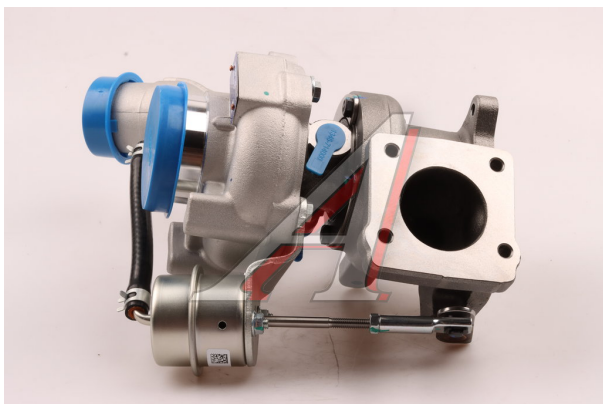

Турбокомпрессор ГАЗель Next, NN дв.G21A MOVELEX

Код для заказа: **162574**

Артикул: **PSH0009100-MX**

O3 25857.71
O2 26892.02
O1 28236.62
P3 34450

Характеристики

| | |
|-------------------|--|
| Код для заказа | 162574 |
| Артикулы | PSH0009100 |
| Каталожная группа | Двигатель, ..Система питания двигателя |
| Ширина, м | 0.3 |
| Высота, м | 0.3 |
| Длина, м | 0.3 |
| Вес, кг | 5.5 |