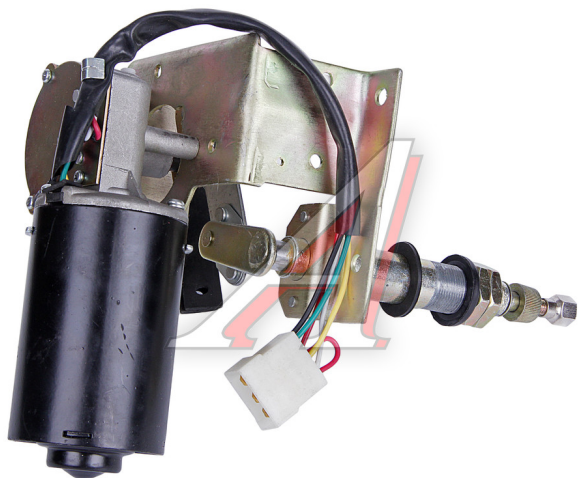

Мотор-редуктор стеклоочистителя ПАЗ-3205 левый 24V СТАТО

Код для заказа: **162471**

Артикул: **562.5205100-03**

ОЗ 2542.02

О2 2583

О1 2624.04

РЗ 2910

Характеристики

Код для заказа 162471

Артикулы

Каталожная группа Кузов, ..Окно ветровое и заднее

Ширина, м 0.19

Высота, м 0.2

Длина, м 0.28

Вес, кг 2.798

Параметры

Код ТН ВЭД 8501109900

Бренд (ТМ) СТАТО

Артикул WB 208252608

Длина упаковки см 45
Ширина упаковки см 27
Высота упаковки см 19
Производитель СТАТО

Территория отгрузки

Все склады **0 шт.** Склад

Другие склады и магазины партнера