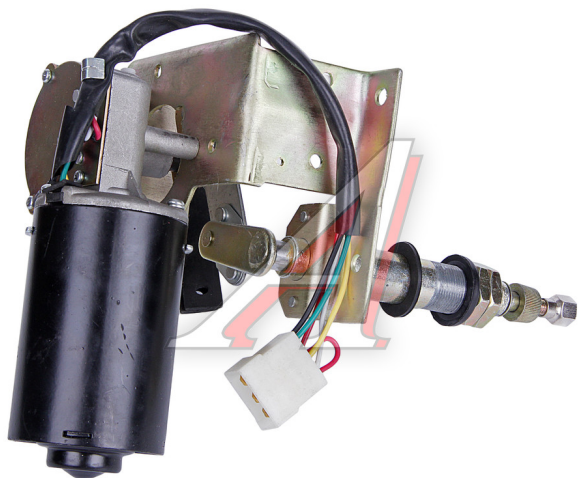

Мотор-редуктор стеклоочистителя ПАЗ-3205 левый 24V СТАТО

Код для заказа: **162471**

Артикул: **562.5205100-03**

ОЗ 3782.61

О2 3842.39

О1 3904

РЗ 4245

Характеристики

Код для заказа 162471

Артикулы

Каталожная группа Кузов, ..Окно ветровое и заднее

Ширина, м 0.19

Высота, м 0.2

Длина, м 0.28

Вес, кг 2.798

Код ТН ВЭД 8501109900