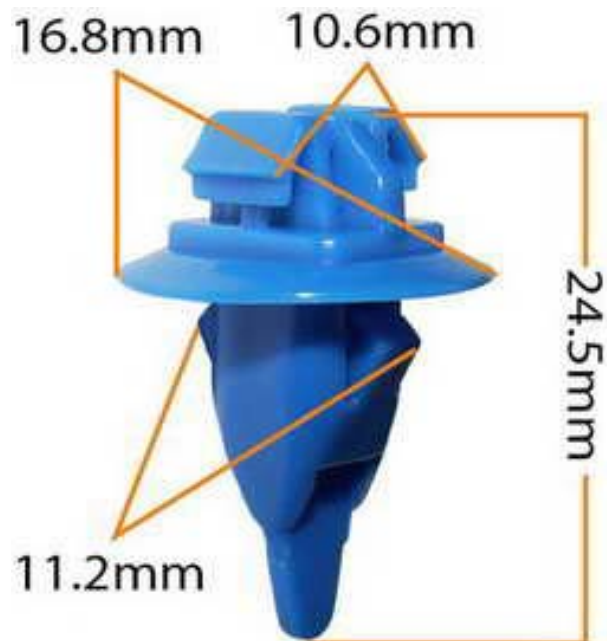

## Пистон обивки универсальный MASUMA

Код для заказа: **161244**

Артикул: **KJ-515**

O3 13.42

O2 13.42

O1 13.42

P3 40

### Характеристики

Код для заказа 161244

Артикулы

Ширина, м 0.017

Высота, м 0.017

Длина, м 0.024

Вес, кг 0.01

Код ТН ВЭД 3926300000