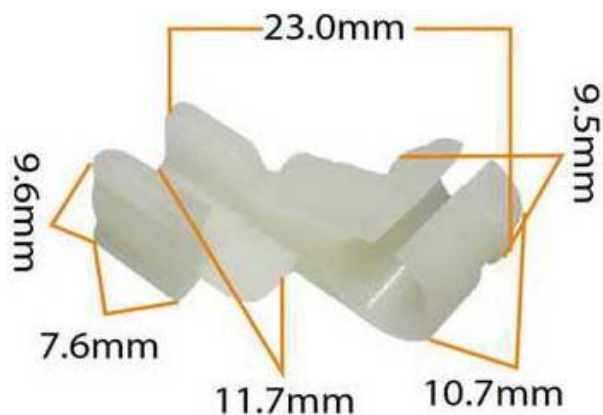

Пистон обивки универсальный MASUMA

Код для заказа: **161239**

Артикул: **KJ-506**

O3 12.81

O2 12.81

O1 12.81

P3 45

Характеристики

Код для заказа 161239

Артикулы

Ширина, м 0.01

Высота, м 0.01

Длина, м 0.023

Вес, кг 0.002

Параметры

Производитель MASUMA