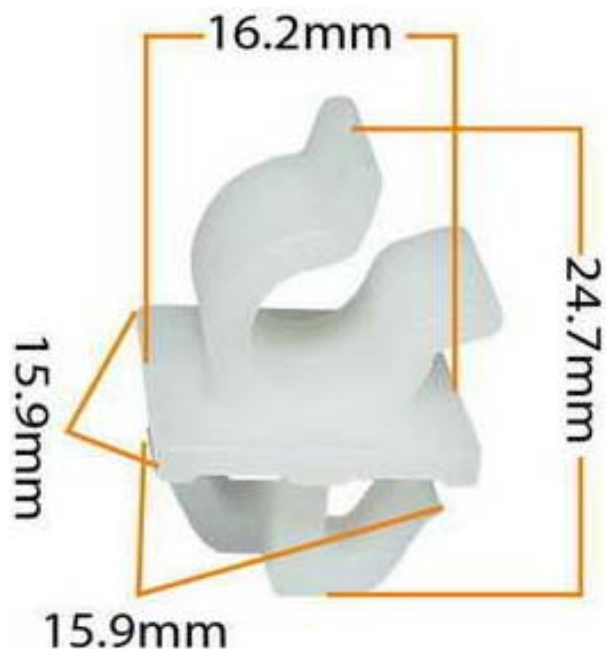

Пистон обивки универсальный MASUMA

Код для заказа: **161231**

Артикул: **KJ-488**

O3 31.11

O2 31.72

O1 32.33

P3 50

Характеристики

Код для заказа 161231

Артикулы

Ширина, м 0.016

Высота, м 0.016

Длина, м 0.025

Вес, кг 0.002

Код ТН ВЭД 3926300000

Параметры