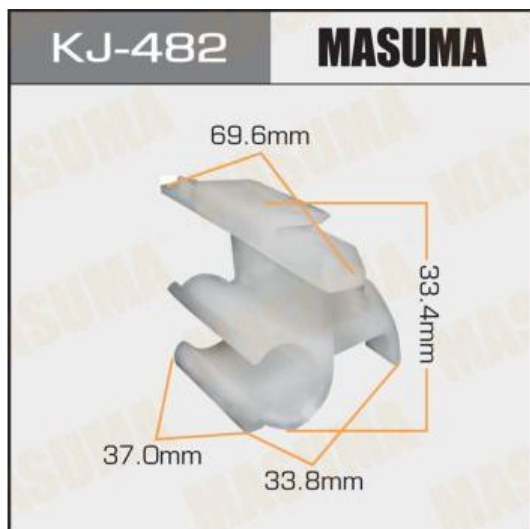

## Пистон обивки универсальный KJ-482 MASUMA

Код для заказа: **161226**

Артикул: **KJ-482**

Длина [мм]

33,4

O3 52.08

O2 52.92

O1 53.76

### Характеристики

Код для заказа 161226

Артикулы

Ширина, м 0.034

Высота, м 0.034

Длина, м 0.07