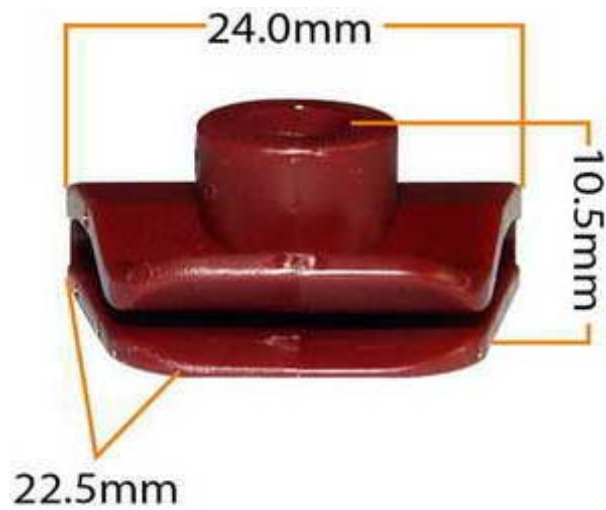

## Пистон обивки универсальный MASUMA

Код для заказа: **161219**

Артикул: **KJ-472**

ОЗ 14.64

О2 14.64

О1 15.25

РЗ 40

### Характеристики

Код для заказа 161219

Артикулы

Ширина, м 0.022

Высота, м 0.01

Длина, м 0.024

Вес, кг 0.01

Код ТН ВЭД 3926300000