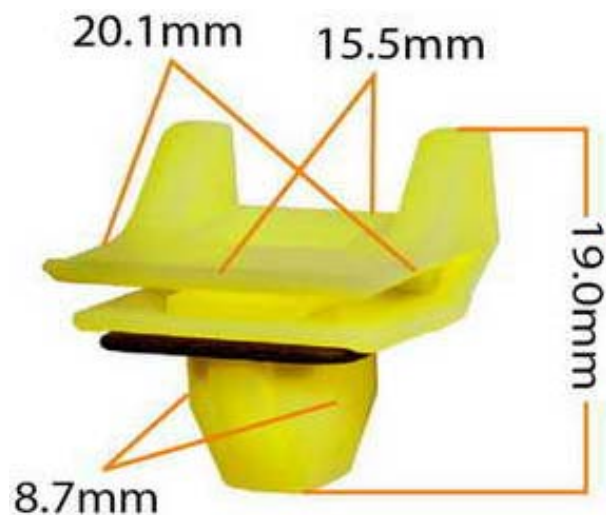

## Пистон обивки универсальный KJ-451 MASUMA

Код для заказа: **161203**

Артикул: **KJ-451**

03 16.47

02 16.47

01 17.08

P3 40

### Характеристики

Код для заказа 161203

Артикулы

Ширина, м 0.02

Высота, м 0.016

Длина, м 0.019

Вес, кг 0.01

Код ТН ВЭД 3926300000