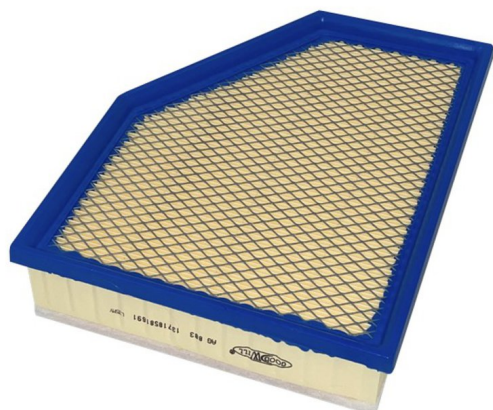

## Фильтр воздушный BMW X5 (G05) (18-) GOODWILL

Код для заказа: **152934**

Артикул: **AG883**

O3 666.12

O2 679.54

O1 693.57

P3 1250