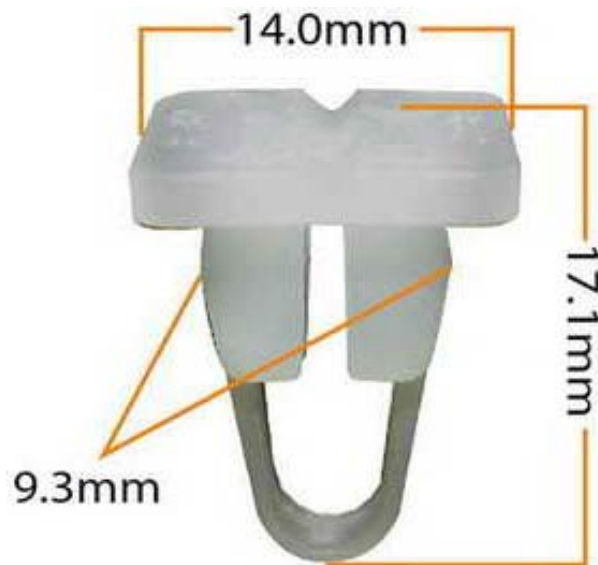

## Пистон обивки универсальный MASUMA

Код для заказа: **149214**

Артикул: **KJ-414**

O3 11.59

O2 11.59

O1 11.59

P3 30

### Характеристики

Код для заказа 149214

Артикулы

Ширина, м 0.014

Высота, м 0.014

Длина, м 0.017

Вес, кг 0.002