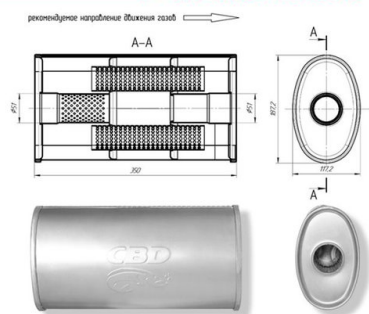

Глушитель универсальный овалный CBD

Код для заказа: **148596**

Артикул: **CBD430.055**

Глушитель основной универсальный

Тип внутреннего узла: Лабиринтно-камерный, без наполнителя, 3-камерный

Положение отверстий: Отверстия с разных сторон по центру 1:1

Геометрические параметры изделия, мм: Овал 187/117, L350

Выход/вход под трубу диаметром, мм: 50±2мм

Способ присоединения: под сварку

Направление движения газов: Направленное (указано на чертеже)

Материал: сталь DX52/DX53 с нержавеющей

Каталожная группа Двигатель, ..Система выпуска газов двигателя

Ширина, м 0.13

Высота, м 0.37

Длина, м 0.205

Вес, кг 3.456

Параметры

Производитель CBD

Территория отгрузки