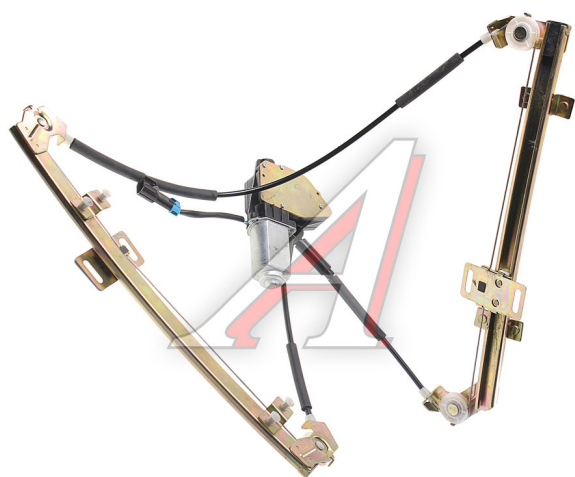

## Стеклоподъемник ВАЗ-1118 передний левый в сборе с электродвигателем

Код для заказа: **146489**

Артикул: **11180-6104009-22**

ОЗ 3194.04

О2 3332.04

О1 3528

РЗ 3920

### Характеристики

Код для заказа	146489
Артикулы	11180610400922
Каталожная группа	Электрооборудование, ..Электрооборудование
Ширина, м	0.08
Высота, м	0.08
Длина, м	0.49
Вес, кг	2.45