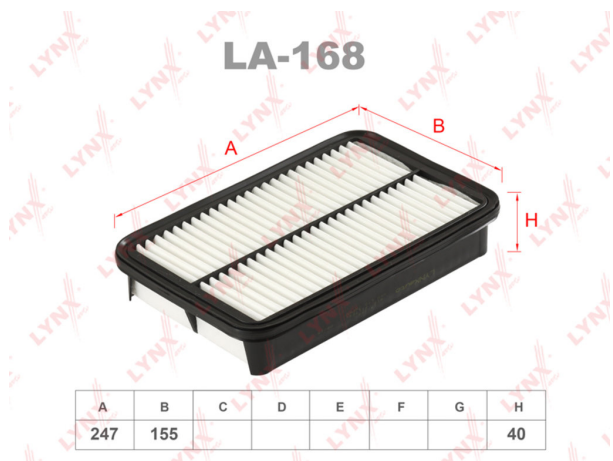

Фильтр воздушный TOYOTA Celica LYNX

Код для заказа: **145256**

Артикул: **LA168**

O3 672.18

O2 685.62

O1 699.34

P3 1040

Характеристики

Код для заказа	145256
Артикулы	LX807, 17801-16020-83
Каталожная группа	Двигатель, ..Система питания двигателя
Ширина, м	0.18
Высота, м	0.055
Длина, м	0.26
Вес, кг	0.33
Код ТН ВЭД	8421310000

Параметры

Не обновлять цены на WB	Да
Производитель	LYNX