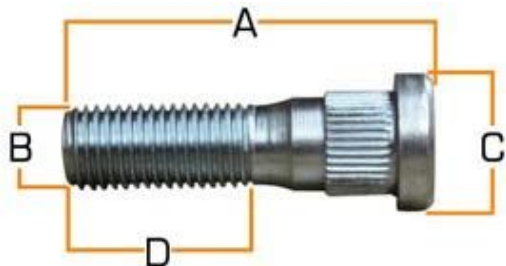

Шпилька колеса TOYOTA M12x1.5 MASUMA

Код для заказа: **144161**Артикул: **MLS-117**

B:M12X1.5(R)	A:51.0
	C:19.0
	D:25.0

O3 73.2

O2 82.96

O1 97.6

P3 110

Характеристики

Код для заказа	144161
Артикулы	90942-02052
Каталожная группа	Ходовая часть
Ширина, м	0.02
Высота, м	0.02
Длина, м	0.05
Вес, кг	0.004
Код ТН ВЭД	7318190008

Параметры

Производитель MASUMA

Территория отгрузки