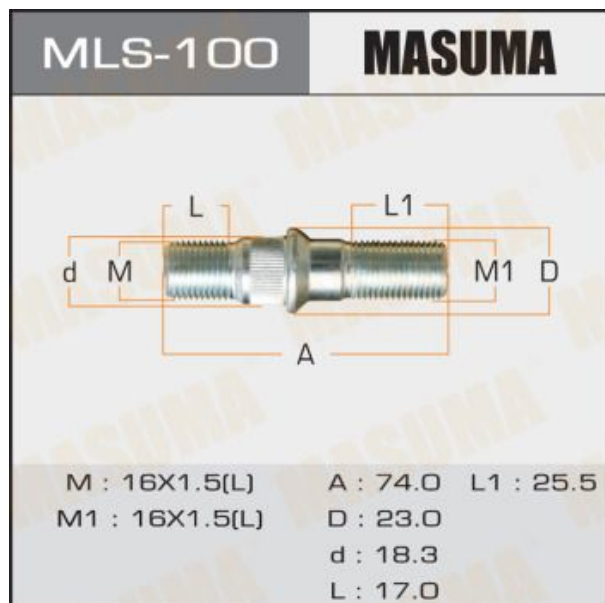

Шпилька OEM ISUZU MASUMA

Код для заказа: **144148**Артикул: **MLS-100**

O3 99.71

O2 106.2

O1 112.69

P3 125

Характеристики

Код для заказа 144148