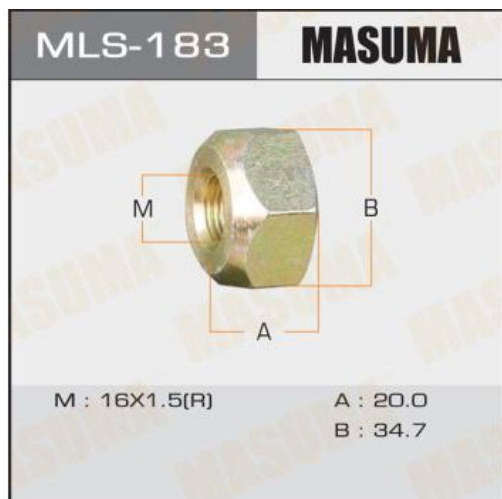

Гайка колеса OEM LH ISUZU MASUMA

Код для заказа: **144098**Артикул: **mls-183**

Внутренняя резьба [мм]	16
Ширина зева гаечного ключа	35
Профиль головки болта	Внешний шестигранник
Поверхность	хромированный
Гаечно-болтовая конструкция	накидная гайка
Шаг резьбы [мм]	1,5

O3 96.17

O2 102.07

O1 108.56

P3 120

Характеристики

Код для заказа 144098

Артикулы

Каталожная группа Ходовая часть, ..Колеса и ступицы