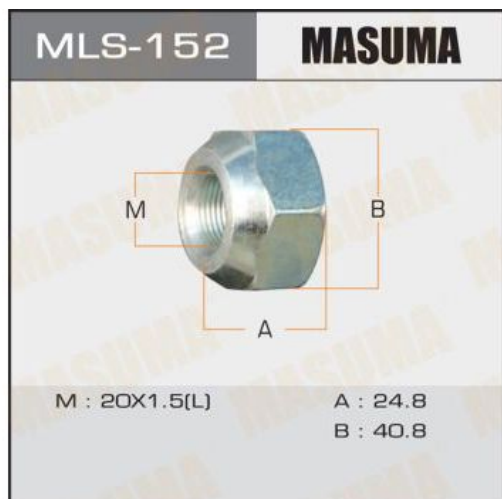

## Гайка колеса OEM LH TOYOTA MASUMA

Код для заказа: **144083**Артикул: **mls-152**

Внутренняя резьба [мм]	20
Ширина зева гаечного ключа	41
Профиль головки болта	Внешний шестигранник
Поверхность	хромированный
Гаечно-болтовая конструкция	накидная гайка
Шаг резьбы [мм]	1,5

### Характеристики

Код для заказа 144083

Артикулы

Каталожная группа Ходовая часть, ..Колеса и ступицы