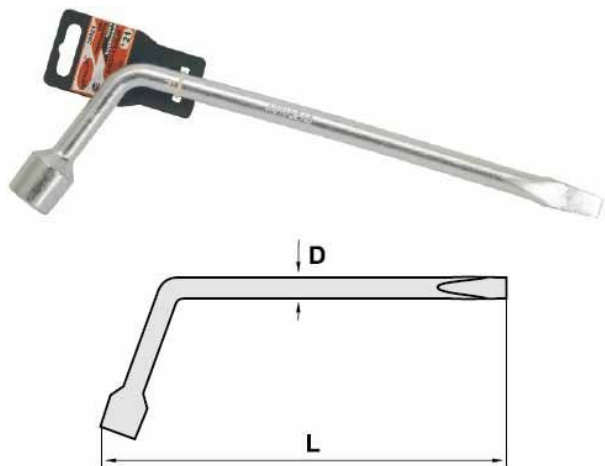

Ключ баллонный Г-образный 19мм L=450мм с лопаткой АВТОДЕЛО

Код для заказа: **143263**

Артикул: **39019**

O3 280.6
O2 284.26
O1 287.92
P3 350

Характеристики

Код для заказа	143263
Артикулы	14081
Каталожная группа	Принадлежности, ..Инструмент шоферский и принадлежности
Ширина, м	0.12
Высота, м	0.035
Длина, м	0.32
Вес, кг	0.64
Код ТН ВЭД	8204110000

Параметры

Цвет основной	серый
Материал	сталь

Тип баллонного ключа	Г-образный
Длина баллонного ключа, мм	450
Посадочный размер баллонного ключа	19
Производитель	AVTODEЛО

Территория отгрузки

Все склады **91 шт.** Склад