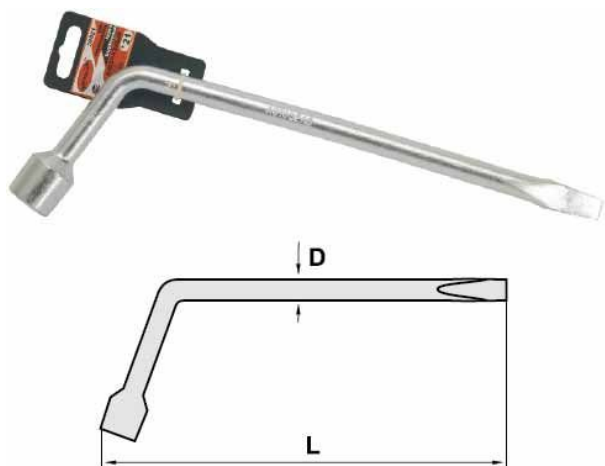

## Ключ баллонный Г-образный 19мм L=450мм с лопаткой АВТОДЕЛО

Код для заказа: **143263**

Артикул: **39019**

O3 291  
O2 295.02  
O1 299.04  
P3 320

### Характеристики

|   |        |
|---|--------|
| Код для заказа  | 143263 |
| Артикулы  | 14081  |
| Каталожная группа Принадлежности, ..Инструмент шоферский и принадлежности |        |
| Ширина, м   | 0.12   |
| Высота, м   | 0.035  |
| Длина, м  | 0.32   |
| Вес, кг   | 0.64   |

### Параметры

|               |            |
|---------------|------------|
| Код ТН ВЭД    | 8204110000 |
| Цвет основной | серый      |
| Бренд (ТМ)    | АВТОДЕЛО   |

|                                    |            |
|------------------------------------|------------|
| Материал                           | сталь      |
| Тип баллонного ключа               | Г-образный |
| Длина баллонного ключа, мм         | 450        |
| Посадочный размер баллонного ключа | 19         |
| Артикул WB                         | 208253879  |
| Длина упаковки см                  | 45         |
| Ширина упаковки см                 | 19         |
| Высота упаковки см                 | 17         |
| Производитель                      | АВТОДЕЛО   |