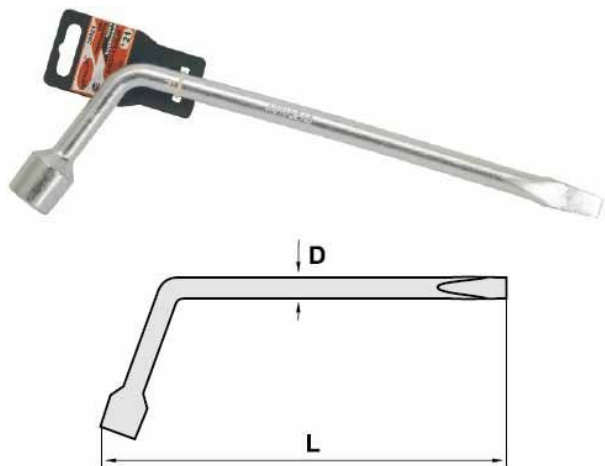

Ключ баллонный Г-образный 17мм L=450мм с лопаткой АВТОДЕЛО

Код для заказа: **143262**

Артикул: **39017**

ОЗ 280.6
О2 284.26
О1 287.92
РЗ 350

Характеристики

Код для заказа	143262
Артикулы	11588
Каталожная группа	Принадлежности
Ширина, м	0.14
Высота, м	0.45
Длина, м	0.027
Вес, кг	0.9