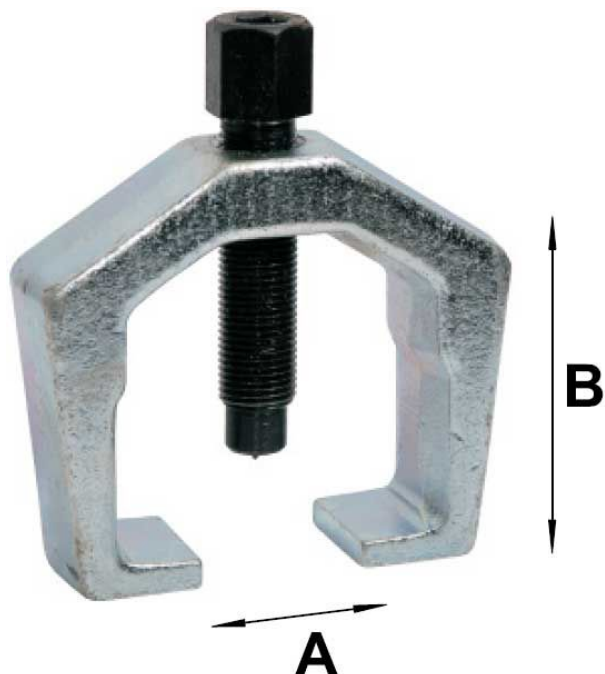

## Съемник П-образный 33х64мм АВТОДЕЛО

Код для заказа: **142886**Артикул: **41503**

O3 822.28

O2 834.48

O1 846.07

P3 1015

### Характеристики

Код для заказа	142886
Артикулы	13922
Каталожная группа Принадлежности, ..Инструмент шоферский и принадлежности	
Ширина, м	0.15
Высота, м	0.03
Длина, м	0.11
Вес, кг	0.8
Код ТН ВЭД	8205598099

### Параметры

Цвет основной серый  
Материал металл  
Производитель АВТОДЕЛО