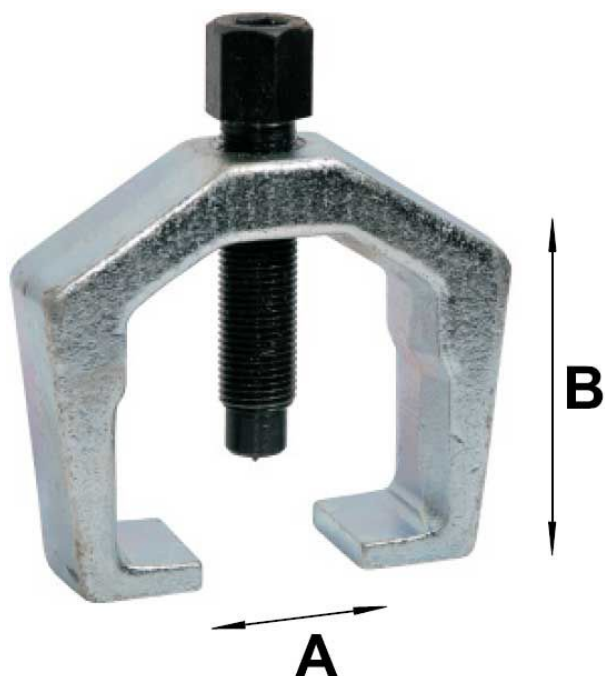

Съемник П-образный 28x50мм АВТОДЕЛО

Код для заказа: **142885**

Артикул: **41502**

ОЗ 507.96

О2 523.02

О1 523.02

РЗ 580

Характеристики

Код для заказа 142885

Артикулы 13910

Каталожная группа Принадлежности, ..Инструмент шоферский и принадлежности

Параметры

Цвет основной серый

Материал металл

Производитель АВТОДЕЛО

Территория отгрузки