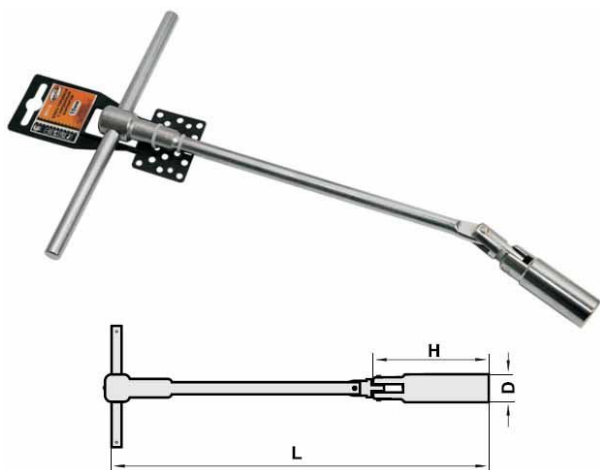

# Ключ карданный 17мм L=320мм Т-образный АВТОДЕЛО

Код для заказа: **142832**Артикул: **40117**

O3 276.94

O2 280.6

O1 284.26

P3 295

## Характеристики

Код для заказа	142832
Артикулы	10904
Каталожная группа	Принадлежности
Ширина, м	0.26
Высота, м	0.02
Длина, м	0.32
Вес, кг	0.415
Код ТН ВЭД	8204110000

## Параметры

Цвет основной	серый
Материал	сталь
Формфактор карданного ключа	Т-образный

Размер min, мм	17
Размер max, мм	17
Длина карданного ключа, мм	320
Производитель	АВТОДЕЛО