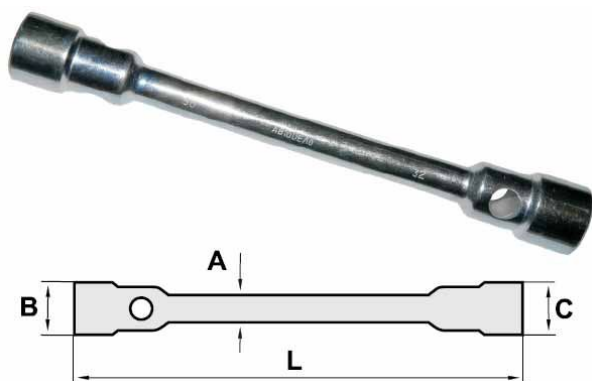

Ключ баллонный прямой 22x41мм L=410мм усиленный АВТОДЕЛО

Код для заказа: **142823**Артикул: **34241**

O3 1066.28
O2 1082.14
O1 1097.39
P3 1130

Характеристики

| | |
|---|------------|
| Код для заказа | 142823 |
| Артикулы | 11677 |
| Каталожная группа Принадлежности, ..Инструмент шоферский и принадлежности | |
| Ширина, м | 0.06 |
| Высота, м | 0.06 |
| Длина, м | 0.41 |
| Вес, кг | 1.5 |
| Код ТН ВЭД | 8204110000 |

Параметры

| | |
|----------------------------|--------|
| Цвет основной | серый |
| Материал | сталь |
| Тип баллонного ключа | прямой |
| Длина баллонного ключа, мм | 410 |

Посадочный размер баллонного ключа 22x41