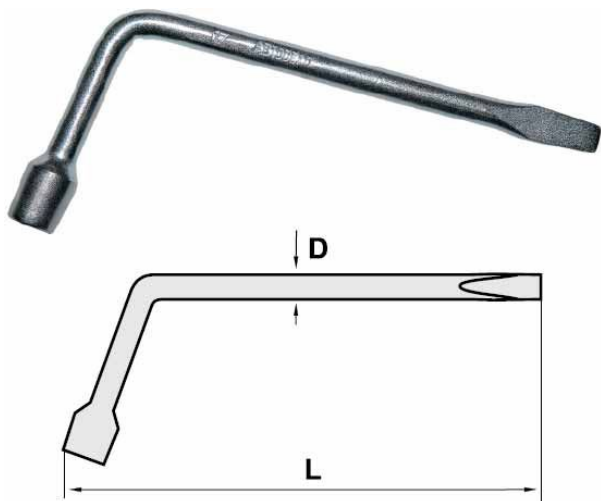

Ключ баллонный Г-образный 22мм L=310мм с лопаткой АВТОДЕЛО

Код для заказа: **142821**Артикул: **34022**

O3 239.12

O2 242.17

O1 245.83

P3 295

Характеристики

Код для заказа	142821
Артикулы	13502
Каталожная группа Принадлежности, ..Инструмент шоферский и принадлежности	
Ширина, м	0.02
Высота, м	0.02
Длина, м	0.26
Вес, кг	0.59
Код ТН ВЭД	8204110000

Параметры

Цвет основной

серый

Материал	сталь
Тип баллонного ключа	Г-образный
Длина баллонного ключа, мм	310
Посадочный размер баллонного ключа	22
Производитель	AVTODEЛО

Территория отгрузки

Все склады **31 шт.** Склад