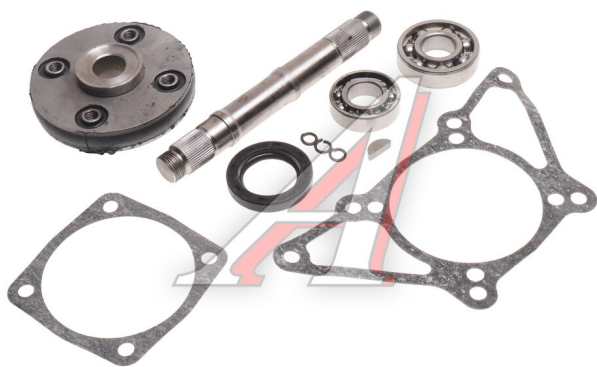

## Ремкомплект ЯМЗ привода вентилятора (9 наимен.) РД

Код для заказа: **142539**

Артикул: **236-1308004**

ОЗ 2447.32

О2 2486.97

О1 2526.62

РЗ 3260

### Характеристики

|                   |                                 |
|-------------------|---------------------------------|
| Код для заказа    | 142539                          |
| Артикулы          | 236-1308090-B2                  |
| Каталожная группа | Двигатель, ..Система охлаждения |
| Ширина, м         | 0.15                            |
| Высота, м         | 0.05                            |
| Длина, м          | 0.25                            |
| Вес, кг           | 2.12                            |
| Код ТН ВЭД        | 8708999709                      |