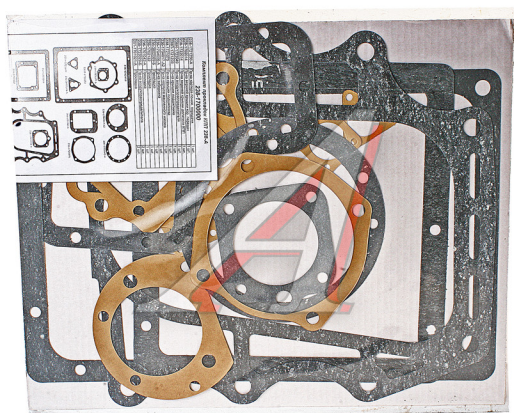

Прокладка КПП ЯМЗ-238А (комплект 13 наименов.) РД

Код для заказа: **142014**Артикул: **238А-1700001**

ОЗ 377.59

О2 383.69

О1 389.18

РЗ 465

Характеристики

Код для заказа	142014
Артикулы	
Каталожная группа	Трансмиссия, ..Коробка передач
Ширина, м	0.38
Высота, м	0.01
Длина, м	0.48
Вес, кг	0.27
Заводская норма упаковки, шт	1
Код ТН ВЭД	8484900000