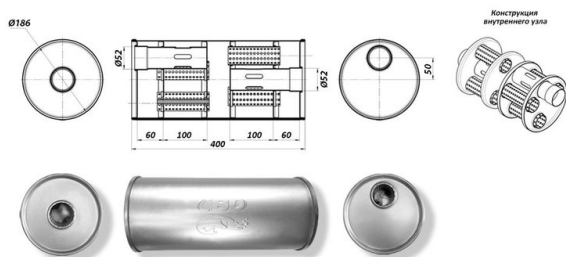

Глушитель универсальный d=186мм L=400мм CBD

Код для заказа: **141758**

Артикул: **CBD430.018**

Глушитель основной универсальный CBD430.018. Нержавеющий

Тип внутреннего узла: Лабиринтно-камерный, без наполнителя, 5-камерный

Положение отверстий: отверстия с разных сторон по центру/смещенное 1:1

Геометрические параметры изделия, мм: круг Ø186, L400

Выход/вход под трубу диаметром, мм: 50±2

Способ присоединения: под сварку

Направление движения газов: не имеет значения

Артикулы

Каталожная группа Двигатель, ..Система выпуска газов двигателя

Ширина, м 0.194

Высота, м 0.194

Длина, м 0.41

Вес, кг 4.64

Параметры

Производитель CBD