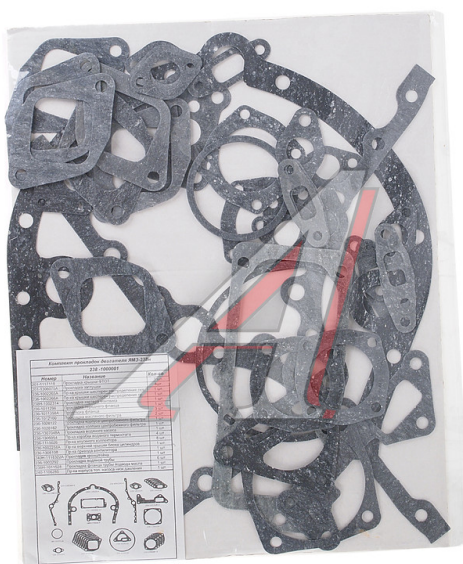

Прокладка двигателя ЯМЗ-238, 238Н комплект (19 наименований) РД

Код для заказа: **141656**

Артикул: **238Н-1000001**

ОЗ 413.58

О2 419.68

О1 425.78

РЗ 510

Характеристики

Код для заказа	141656
Артикулы	236-1002258-А
Каталожная группа	Двигатель, ..Двигатель
Ширина, м	0.38
Высота, м	0.01
Длина, м	0.475
Вес, кг	0.327
Код ТН ВЭД	8484900000

Параметры

Производитель РУССКИЙДВИГАТЕЛЬ