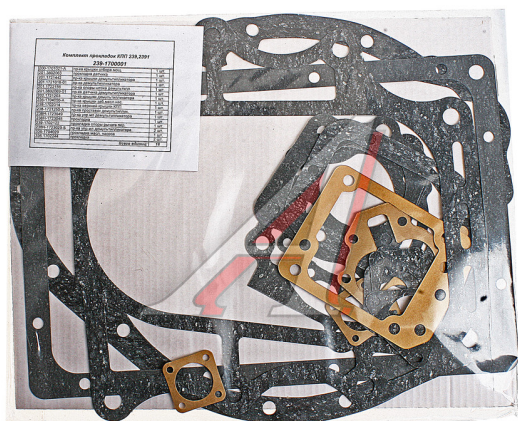

Прокладка КПП ЯМЗ-239 (комплект 16 намен.) РД

Код для заказа: **141644**

Артикул: **239-17000001**

ОЗ 541.68

О2 550.22

О1 558.15

РЗ 665

Характеристики

Код для заказа	141644
Артикулы	200-1701021-A
Каталожная группа	Трансмиссия, ..Коробка передач
Ширина, м	0.38
Высота, м	0.01
Длина, м	0.48
Вес, кг	0.27
Код ТН ВЭД	8484900000

Параметры

Производитель РУССКИЙДВИГАТЕЛЬ