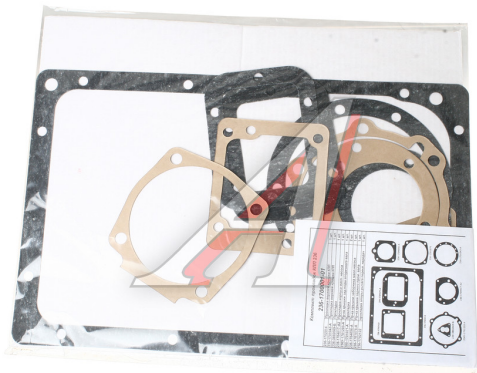

Прокладка КПП ЯМЗ-236 (комплект 9 наименов.) РД

Код для заказа: **141642**

Артикул: **236-1700001-01**

ОЗ 234.24

О2 237.29

О1 240.95

РЗ 280

Характеристики

Код для заказа	141642
Артикулы	200-1701021-A
Каталожная группа	Трансмиссия, ..Коробка передач
Ширина, м	0.38
Высота, м	0.01
Длина, м	0.48
Вес, кг	0.188
Заводская норма упаковки, шт	1
Код ТН ВЭД	8484900000