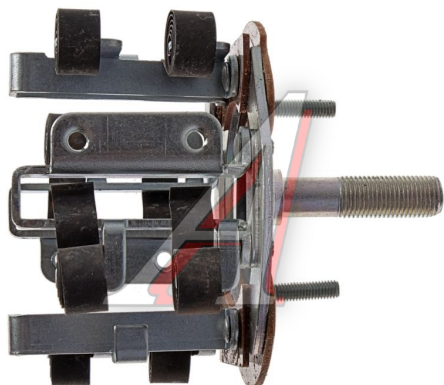

Траверса стартера КАМАЗ, МАЗ ст.2501.3708-01, - 20 ELTRA

Код для заказа: **141094**Артикул: **25.3708320**

ОЗ 1065.06
О2 1081.53
О1 1098
РЗ 1145

Характеристики

Код для заказа	141094
Артикулы	25.3708.320
Каталожная группа	Электрооборудование, ..Электрооборудование
Ширина, м	0.12
Высота, м	0.12
Длина, м	0.1
Вес, кг	0.511
Код ТН ВЭД	8511900009